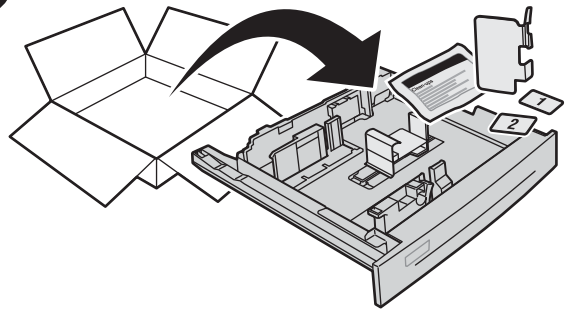

7330 Mono Laser Printer Envelope Tray

Magasin pour enveloppes • Cassetto buste • Umschlagfach • Bandeja de sobres

1

2

3

4

5

6

11 **Set correct size**
 Définissez la taille appropriée
 Impostare il formato corretto
 Richtiges Format einstellen
 Configure el tamaño correcto

i www.support.dell.com